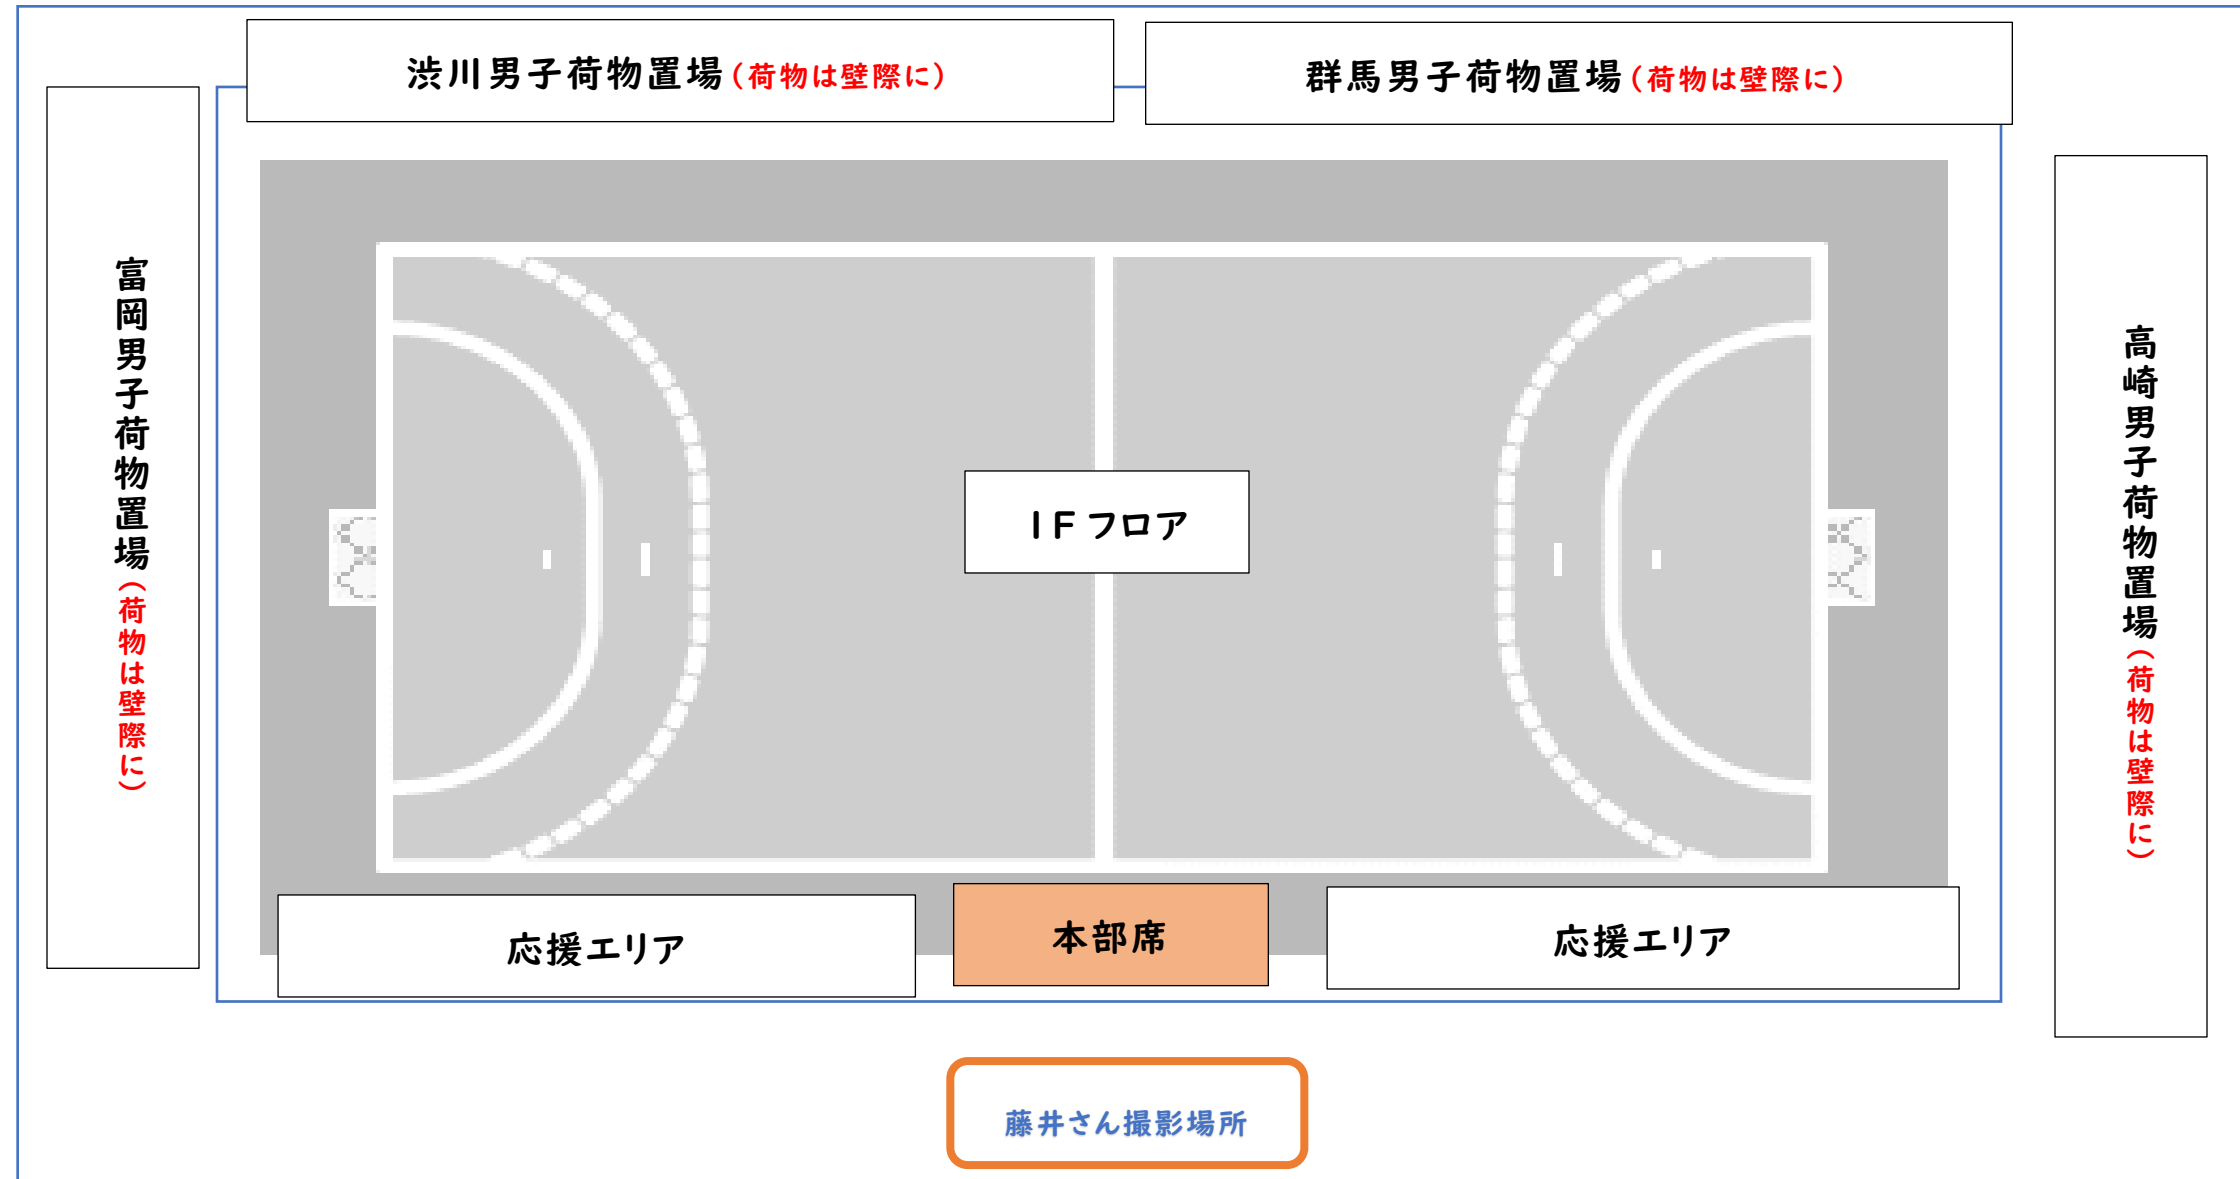

荷物置場についてのお願い

女子選手控室 (剣道場)

☆窓は少し開けて使用します (換気対策) ☆

荷物置場はチームごとに指定されています

必ずブルーシート上で靴を脱いでから入ってください。

ブルーシート上に外靴は置かないでください

剣道場で食事は出来ませんがその後、必ずスタッフが確認をお願いします